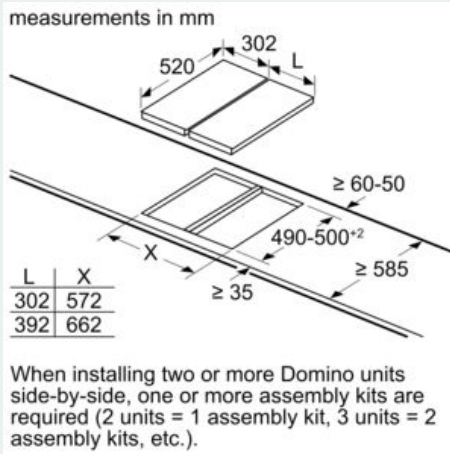

iQ100, Dominohäll, induktion, 30 cm, Svart EH375FBB1E

Måttkisser

Mått i mm
Domino-kombinationer med matchande enhets- och utsågningsmått

Breddtyp: Produktbredd:	30	40	60	70	80	90
	302	392	602	710	812	912
2x30	A	B	C	D	L	X
1x30, 1x40	302	392	-	-	604	572
1x30, 1x60	302	602	-	-	904	872
1x30, 1x70*	302	710	-	-	1012	980
1x30, 1x80	302	812	-	-	1114	1082
1x30, 1x90	302	912	-	-	1214	1182
2x40	392	392	-	-	784	752
1x40, 1x60	392	602	-	-	994	962
1x40, 1x70*	392	710	-	-	1102	1070
1x40, 1x80	392	812	-	-	1204	1172
1x40, 1x90	392	912	-	-	1304	1272
3x30	302	302	302	-	906	874
2x30, 1x40	302	302	392	-	996	964
2x30, 1x60	302	302	602	-	1206	1174
2x30, 1x70*	302	302	710	-	1314	1282
2x30, 1x80	302	302	812	-	1416	1384
2x30, 1x90	302	302	912	-	1516	1484
1x30, 2x40	302	392	392	-	1086	1054
1x30, 1x40, 1x60	302	392	602	-	1296	1264
1x30, 1x40, 1x70*	302	392	710	-	1404	1372
1x30, 1x40, 1x80	302	392	812	-	1506	1474
1x30, 1x40, 1x90	302	392	912	-	1606	1574
3x40	392	392	392	-	1176	1144
2x40, 1x60	392	392	602	-	1386	1354
4x30	302	302	302	302	1208	1176
3x30, 1x40	302	302	302	392	1298	1266
2x30, 2x40	302	302	392	392	1388	1356
1x30, 3x40	302	392	392	392	1478	1446
1x30, 1x75	302	750	-	-	1052	1016
1x40, 1x75	392	750	-	-	1142	1106
2x30, 1x75	302	302	750	-	1354	1318
1x30, 1x40, 1x75	302	392	750	-	1444	1408

* Fungerar inte med 70 cm induktionshäll