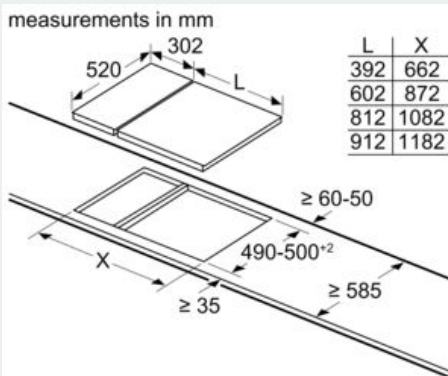

**iQ100, Dominohäll, induktion, 30 cm,
Svart
EH375FBB1E**

Måttskisser