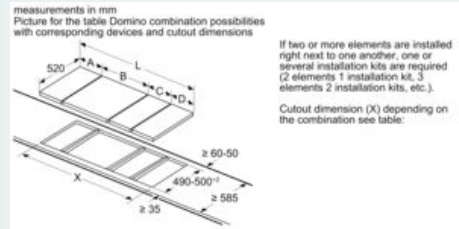

iQ100, Dominohäll, induktion, 30 cm, Svart EH375FBB1E

Måttkisser

Mått i mm
Domino-kombinationer med matchande enhets- och utsågningsmått

Breddtyp: Produktbredd:	30	40	60	70	80	90
	302	392	602	710	812	912
2x30	A	B	C	D	L	X
1x30, 1x40	302	392	-	-	604	572
1x30, 1x60	302	602	-	-	904	872
1x30, 1x70*	302	710	-	-	1012	980
1x30, 1x80	302	812	-	-	1114	1082
1x30, 1x90	302	912	-	-	1214	1182
2x40	392	392	-	-	784	752
1x40, 1x60	392	602	-	-	994	962
1x40, 1x70*	392	710	-	-	1102	1070
1x40, 1x80	392	812	-	-	1204	1172
1x40, 1x90	392	912	-	-	1304	1272
3x30	302	302	302	-	906	874
2x30, 1x40	302	302	392	-	996	964
2x30, 1x60	302	302	602	-	1206	1174
2x30, 1x70*	302	302	710	-	1314	1282
2x30, 1x80	302	302	812	-	1416	1384
2x30, 1x90	302	302	912	-	1516	1484
1x30, 2x40	302	392	392	-	1086	1054
1x30, 1x40, 1x60	302	392	602	-	1296	1264
1x30, 1x40, 1x70*	302	392	710	-	1404	1372
1x30, 1x40, 1x80	302	392	812	-	1506	1474
1x30, 1x40, 1x90	302	392	912	-	1606	1574
3x40	392	392	392	-	1176	1144
2x40, 1x60	392	392	602	-	1386	1354
4x30	302	302	302	302	1208	1176
3x30, 1x40	302	302	302	392	1298	1266
2x30, 2x40	302	302	392	392	1388	1356
1x30, 3x40	302	392	392	392	1478	1446
1x30, 1x75	302	750	-	-	1052	1016
1x40, 1x75	392	750	-	-	1142	1106
2x30, 1x75	302	302	750	-	1354	1318
1x30, 1x40, 1x75	302	392	750	-	1444	1408

* Fungerar inte med 70 cm induktionshäll