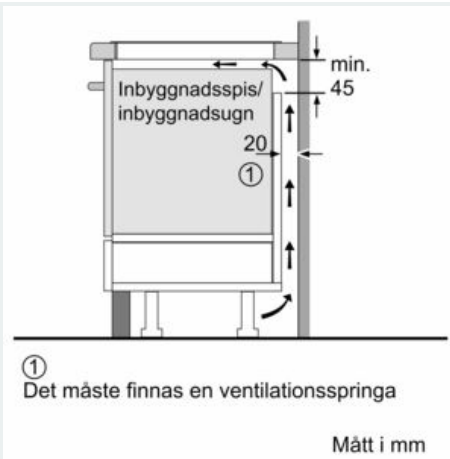

iQ100, Dominohäll, induktion, 30 cm, Svart EH375FBB1E

Måttkisser

Mått i mm
Domino-kombinationer med matchande enhets- och utsågningsmått

Breddtyp: Produktbredd:	30	40	60	70	80	90
	302	392	602	710	812	912
2x30	A	B	C	D	L	X
1x30, 1x40	302	392	-	-	604	572
1x30, 1x60	302	602	-	-	904	872
1x30, 1x70*	302	710	-	-	1012	980
1x30, 1x80	302	812	-	-	1114	1082
1x30, 1x90	302	912	-	-	1214	1182
2x40	392	392	-	-	784	752
1x40, 1x60	392	602	-	-	994	962
1x40, 1x70*	392	710	-	-	1102	1070
1x40, 1x80	392	812	-	-	1204	1172
1x40, 1x90	392	912	-	-	1304	1272
3x30	302	302	302	-	906	874
2x30, 1x40	302	302	392	-	996	964
2x30, 1x60	302	302	602	-	1206	1174
2x30, 1x70*	302	302	710	-	1314	1282
2x30, 1x80	302	302	812	-	1416	1384
2x30, 1x90	302	302	912	-	1516	1484
1x30, 2x40	302	392	392	-	1086	1054
1x30, 1x40, 1x60	302	392	602	-	1296	1264
1x30, 1x40, 1x70*	302	392	710	-	1404	1372
1x30, 1x40, 1x80	302	392	812	-	1506	1474
1x30, 1x40, 1x90	302	392	912	-	1606	1574
3x40	392	392	392	-	1176	1144
2x40, 1x60	392	392	602	-	1386	1354
4x30	302	302	302	302	1208	1176
3x30, 1x40	302	302	302	392	1298	1266
2x30, 2x40	302	302	392	392	1388	1356
1x30, 3x40	302	392	392	392	1478	1446
1x30, 1x75	302	750	-	-	1052	1016
1x40, 1x75	392	750	-	-	1142	1106
2x30, 1x75	302	302	750	-	1354	1318
1x30, 1x40, 1x75	302	392	750	-	1444	1408

* Fungerar inte med 70 cm induktionshäll