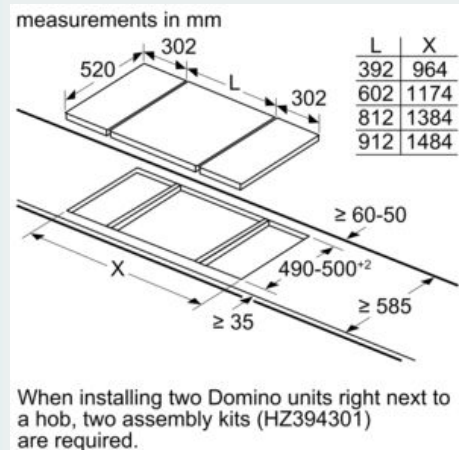

iQ100, Dominohäll, induktion, 30 cm, Svart EH375FBB1E

Måttkisser

Mått i mm
Domino-kombinationer med matchande enhets- och utsågningsmått

Breddtyp: Produktbredd:	30	40	60	70	80	90
	302	392	602	710	812	912
2x30	A	B	C	D	L	X
1x30, 1x40	302	392	-	-	604	572
1x30, 1x60	302	602	-	-	904	872
1x30, 1x70*	302	710	-	-	1012	980
1x30, 1x80	302	812	-	-	1114	1082
1x30, 1x90	302	912	-	-	1214	1182
2x40	392	392	-	-	784	752
1x40, 1x60	392	602	-	-	994	962
1x40, 1x70*	392	710	-	-	1102	1070
1x40, 1x80	392	812	-	-	1204	1172
1x40, 1x90	392	912	-	-	1304	1272
3x30	302	302	302	-	906	874
2x30, 1x40	302	302	392	-	996	964
2x30, 1x60	302	302	602	-	1206	1174
2x30, 1x70*	302	302	710	-	1314	1282
2x30, 1x80	302	302	812	-	1416	1384
2x30, 1x90	302	302	912	-	1516	1484
1x30, 2x40	302	392	392	-	1086	1054
1x30, 1x40, 1x60	302	392	602	-	1296	1264
1x30, 1x40, 1x70*	302	392	710	-	1404	1372
1x30, 1x40, 1x80	302	392	812	-	1506	1474
1x30, 1x40, 1x90	302	392	912	-	1606	1574
3x40	392	392	392	-	1176	1144
2x40, 1x60	392	392	602	-	1386	1354
4x30	302	302	302	302	1208	1176
3x30, 1x40	302	302	302	392	1298	1266
2x30, 2x40	302	302	392	392	1388	1356
1x30, 3x40	302	392	392	392	1478	1446
1x30, 1x75	302	750	-	-	1052	1016
1x40, 1x75	392	750	-	-	1142	1106
2x30, 1x75	302	302	750	-	1354	1318
1x30, 1x40, 1x75	302	392	750	-	1444	1408

* Fungerar inte med 70 cm induktionshäll