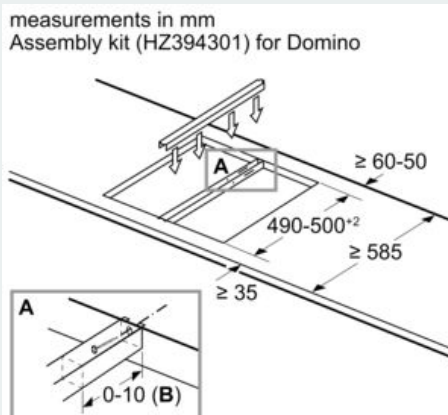

Installation

- Dimensioner (HxBxD mm): 51 x 302 x 520
- Nischstorlek som krävs för installation (HxBxD mm) : 51 x 270 x (490 - 500)
- Minsta tjocklek på bänkskiva: 16 mm
- Anslutningseffekt: 3700 W
- powerManagement funktion: begränsa den maximala effekten om det är nödvändigt (beror på säkringsskydd vid elektrisk installation).
- Strömkabel: 1.1 m, connected directly

* Fungerar inte med 70 cm induktionshäll

**iQ100, Dominohäll, induktion, 30 cm,
Svart
EH375FBB1E**

Måttskisser

When installing a Domino unit right next to a hob, an assembly kit (HZ394301) is required.

When installing two or more Domino units side-by-side, one or more assembly kits are required (2 units = 1 assembly kit, 3 units = 2 assembly kits, etc.).