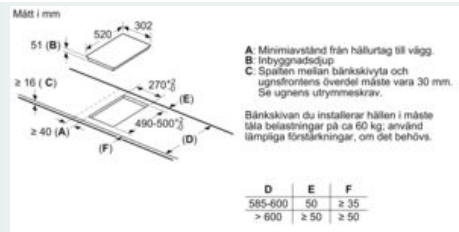

iQ100, Dominohäll, induktion, 30 cm, Svart EH375FBB1E

Måttkisser

Mått i mm
Domino-kombinationer med matchande enhets- och utsågningsmått

Breddtyp: Produktbredd:	30	40	60	70	80	90
	302	392	602	710	812	912
2x30	A	B	C	D	L	X
1x30, 1x40	302	392	-	-	604	572
1x30, 1x60	302	602	-	-	904	872
1x30, 1x70*	302	710	-	-	1012	980
1x30, 1x80	302	812	-	-	1114	1082
1x30, 1x90	302	912	-	-	1214	1182
2x40	392	392	-	-	784	752
1x40, 1x60	392	602	-	-	994	962
1x40, 1x70*	392	710	-	-	1102	1070
1x40, 1x80	392	812	-	-	1204	1172
1x40, 1x90	392	912	-	-	1304	1272
3x30	302	302	302	-	906	874
2x30, 1x40	302	302	392	-	996	964
2x30, 1x60	302	302	602	-	1206	1174
2x30, 1x70*	302	302	710	-	1314	1282
2x30, 1x80	302	302	812	-	1416	1384
2x30, 1x90	302	302	912	-	1516	1484
1x30, 2x40	302	392	392	-	1086	1054
1x30, 1x40, 1x60	302	392	602	-	1296	1264
1x30, 1x40, 1x70*	302	392	710	-	1404	1372
1x30, 1x40, 1x80	302	392	812	-	1506	1474
1x30, 1x40, 1x90	302	392	912	-	1606	1574
3x40	392	392	392	-	1176	1144
2x40, 1x60	392	392	602	-	1386	1354
4x30	302	302	302	302	1208	1176
3x30, 1x40	302	302	302	392	1298	1266
2x30, 2x40	302	302	392	392	1388	1356
1x30, 3x40	302	392	392	392	1478	1446
1x30, 1x75	302	750	-	-	1052	1016
1x40, 1x75	392	750	-	-	1142	1106
2x30, 1x75	302	302	750	-	1354	1318
1x30, 1x40, 1x75	302	392	750	-	1444	1408

* Fungerar inte med 70 cm induktionshäll